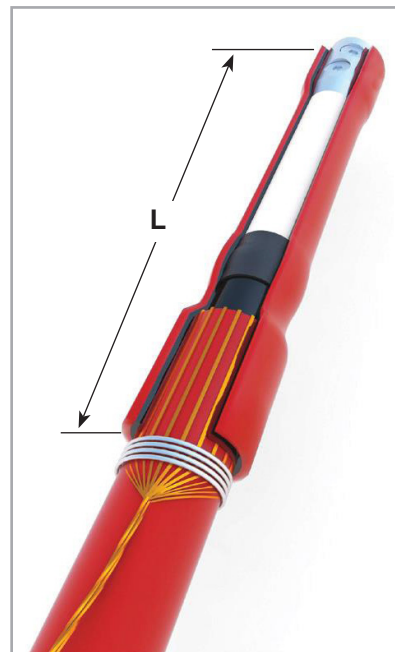

MONOi

Innendørs endeavslutning for 1- og 3-leder 12, 24, 36 kV høyspentkabel type TSLE-TSLF

Endeavslutnings-sett for 1-leder PEX-isolert høyspenningskabel, type TSLE/TSLF, 12, 24 og 36kV. MONO-serien består av et krypestrømsbestandig krymperør som inneholder et feltstyrende belegg (stresskontroll). Mastik-lim sørger for tetting mot kabelsko og ytterkappe.

Hvert sett inneholder

- 3 komplette 1-leder endeavslutninger
- Rød mastik
- Sort feltfordelende mastik
- Cu-tråd
- Renseduker
- Montasjebeskrivelse

Produktet er testet og godkjent for bruk opp til og med 36 kV etter Cenelec HD 629.152 og IEC 60502-4.

- Enkel montasje
- God tverrsnittsfleksibilitet
- Leveres med skrukabelsko
- For 36kV anbefales jordingssett type CR for Al-laminatet

1-leder

El.nr	Benevnelse / Tverrsnitt mm ²	L mm	Isolasjon dia.	Ytre kappe dia.	Spenning kV
11 325 11	Ende VKM12 MONOi 3x1x25-95	300	12-20	20-34	12kV
11 325 12	Ende VKM12 MONOi 3x1x95-300	300	18-32	26-44	
11 325 13	Ende VKM12 MONOi 3x1x185-400	350	22-36	28-48	
11 325 14	Ende VKM12 MONOi 3x1x400-630	350	26-42	36-54	
11 325 15	*Ende VK12 MONOi 3x1x630-1000	400	34-52	42-58	
11 325 16	*Ende VK12 MONOi 3x1x1000-1200	400	44-58	48-64	
11 325 17	Ende VKM24 MONOi 3x1x25-95	350	14-26	24-42	24kV
11 325 18	Ende VKM24 MONOi 3x1x95-300	350	20-38	32-50	
11 325 19	Ende VKM24 MONOi 3x1x185-400	350	25-40	36-52	
11 325 20	Ende VKM24 MONOi 3x1x400-630	400	30-46	38-60	
11 325 21	*Ende VK24 MONOi 3x1x630-1000	400	36-56	44-64	
11 325 22	*Ende VK24 MONOi 3x1x1000-1200	400	46-60	52-66	
11 325 23	Ende VKM36 MONOi 3x1x25-95	450	20-32	30-44	36kV
11 325 24	Ende VKM36 MONOi 3x1x95-300	450	24-42	38-54	
11 325 25	Ende VKM36 MONOi 3x1x185-400	450	28-46	42-60	
11 325 26	Ende VKM36 MONOi 3x1x400-630	500	32-52	44-66	
11 325 27	*Ende VK36 MONOi 3x1x630-1000	500	42-60	48-70	
11 325 28	*Ende VK36 MONOi 3x1x1000-1200	500	48-64	54-72	