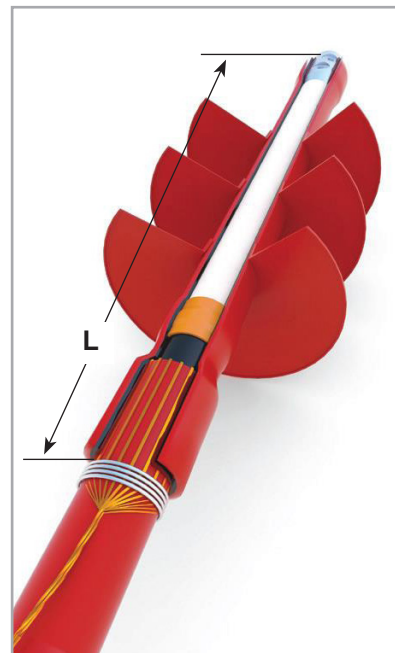

## Utendørs endeavslutning for 1- og 3-leder 12, 24, 36kV høyspentkabel type TSLE-TSLF

Endeavslutnings-sett for 1-leder PEX-isolert høyspenningskabel, type TSLE/TSLF, 12, 24 og 36kV. MONO-serien består av et krypestrømsbestandig krymperør som inneholder et feltstyrende belegg (stresskontroll). Mastik-lim sørger for tetting mot kabelsko og ytterkappe.

Hvert sett inneholder

- 3 komplette 1-leder endeavslutninger
- Rød mastik
- Sort feltfordelende mastik
- Cu-tråd
- Renseduker
- Montasjebeskrivelse

Produktet er testet og godkjent for bruk opp til og med 36 kV etter Cenelec HD 629.152 og IEC 60502-4.

- Enkel montasje
- God tverrsnittsfleksibilitet
- Leveres med skrukabelsko
- For 36kV anbefales jordingsett type CR for Al-laminatet