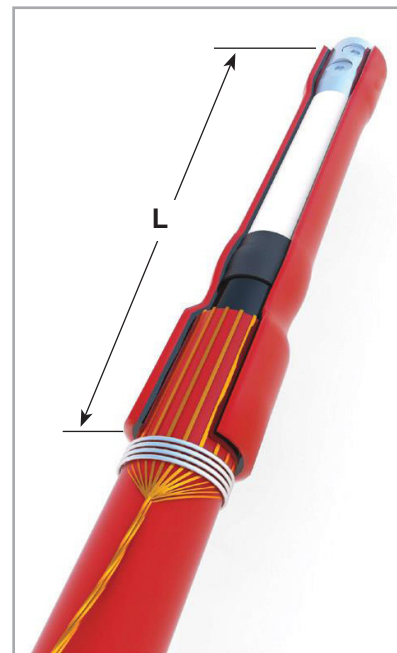

## Offshore endeavslutning for 1- og 3-leder 12, 24, 36 kV høyspentkabel type RFOU-BFOU

Endeavslutnings-sett for 1-leder EPR-isolert høyspenningskabel, type RFOU/BFOU, 12, 24 og 36kV. MONO-serien består av et krypestrømsbestandig krymperør som inneholder et feltstyrende belegg (stresskontroll). Mastik-lim sørger for tetting mot kabelsko og ytterkappe.

Hvert sett inneholder

- 3 komplette 1-leder endeavslutninger
- Rød mastik
- Sort feltfordelende mastik
- Cu-tråd
- Renseduker
- Montasjebeskrivelse

Produktet er testet og godkjent for bruk opp til og med 36 kV etter Cenelec HD 629.152 og IEC 60502-4.

- Enkel montasje
- God tverrsnittsfleksibilitet
- Kabelsko bestilles separat
- Tilpasset fordeling av skjerm/armering