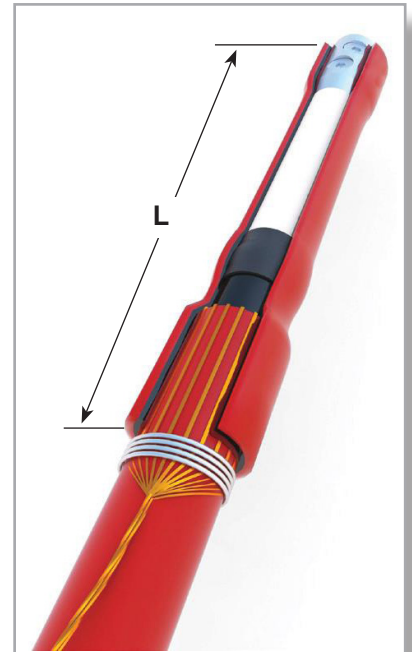

MONOi off.

Offshore endeavslutning for 1- og 3-leder 12, 24, 36 kV høyspentkabel type RFOU-BFOU

Endeavslutnings-sett for 1-leder EPR-isolert høyspenningskabel, type RFOU/BFOU, 12, 24 og 36kV. MONO-serien består av et krypestrømsbestandig krymperør som inneholder et feltstyrende belegg (stresskontroll). Mastik-lim sørger for tetting mot kabelsko og ytterkappe.

Hvert sett inneholder

- 3 komplette 1-leder endeavslutninger
- Rød mastik
- Sort feltfordelende mastik
- Cu-tråd
- Renseduker
- Montasjebeskrivelse

Produktet er testet og godkjent for bruk opp til og med 36 kV etter Cenelec HD 629.152 og IEC 60502-4.

- Enkel montasje
- God tverrsnittsfleksibilitet
- Kabelsko bestilles separat
- Tilpasset fordeling av skjerm/armering

1-leder

El.nr	Benevnelse / Tverrsnitt mm ²	L mm	Isolasjon dia.	Ytre kappe dia.	Spenning kV
11 010 82	Ende VK12 MONOi off. 3x1x25-95	300	12-20	20-34	12kV 3,6/6,6 (7,2)kV 6/10 (12)kV
11 010 83	Ende VK12 MONOi off. 3x1x95-300	300	18-32	26-44	
11 010 84	Ende VK12 MONOi off. 3x1x185-400	350	22-36	28-48	
11 010 85	Ende VK12 MONOi off. 3x1x400-630	350	26-42	36-54	
11 010 86	Ende VK12 MONOi off. 3x1x630-1000	400	34-52	42-58	
11 010 87	Ende VK12 MONOi off. 3x1x1000-1200	400	44-58	48-64	
11 010 88	Ende VK24 MONOi off. 3x1x25-95	350	14-26	24-42	24kV 8,7/15 (17,5)kV 12/20 (24)kV
11 010 89	Ende VK24 MONOi off. 3x1x95-300	350	20-38	32-50	
11 010 90	Ende VK24 MONOi off. 3x1x185-400	350	25-40	36-52	
11 010 91	Ende VK24 MONOi off. 3x1x400-630	400	30-46	38-60	
11 010 92	Ende VK24 MONOi off. 3x1x630-1000	400	36-56	44-64	
11 010 93	Ende VK24 MONOi off. 3x1x1000-1200	400	46-60	52-66	
11 010 94	Ende VK36 MONOi off. 3x1x25-95	450	20-32	30-44	36kV 18/30 (36)kV
11 010 95	Ende VK36 MONOi off. 3x1x95-300	450	24-42	38-54	
11 010 96	Ende VK36 MONOi off. 3x1x185-400	450	28-46	42-60	
11 010 97	Ende VK36 MONOi off. 3x1x400-630	500	32-52	44-66	
11 010 98	Ende VK36 MONOi off. 3x1x630-1000	500	42-60	48-70	
11 010 99	Ende VK36 MONOi off. 3x1x1000-1200	500	48-64	54-72	