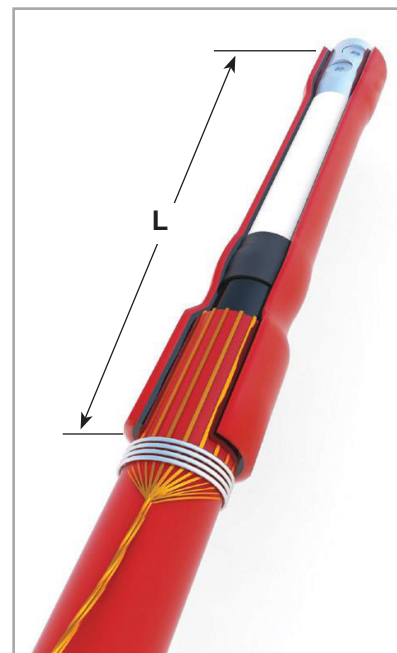

MONOi

Innendørs endeavslutning for 1- og 3-leder 12, 24, 36 kV høyspentkabel type TSLE-TSLF

Endeavslutnings-sett for 1-leder PEX-isolert høyspenningskabel, type TSLE/TSLF, 12, 24 og 36kV. MONO-serien består av et krypestrømsbestandig krymperør som inneholder et feltstyrende belegg (stresskontroll). Mastik-lim sørger for tetting mot kabelsko og ytterkappe.

Hvert sett inneholder

- 3 komplette 1-leder endeavslutninger
- Rød mastik
- Sort feltfordelende mastik
- Cu-tråd
- Renseduker
- Montasjebeskrivelse

Produktet er testet og godkjent for bruk opp til og med 36 kV etter Cenelec HD 629.152 og IEC 60502-4.

- Enkel montasje
- God tverrsnittsfleksibilitet
- Leveres med skrukabelsko
- For 36kV anbefales jordingssett type CR for Al-laminatet

1-leder

El.nr	Benevnelse / Tverrsnitt mm ²	L mm	Isolasjon dia.	Ytre kappe dia.	Spenning kV
11 325 11	Ende VKM12 MONOi 3x1x25-95	300	12-20	20-34	12kV
11 325 12	Ende VKM12 MONOi 3x1x95-240	300	18-32	26-44	
11 325 13	Ende VKM12 MONOi 3x1x185-400	350	22-36	28-48	
11 325 14	Ende VKM12 MONOi 3x1x400-630	350	26-42	36-54	
11 325 15	*Ende VK12 MONOi 3x1x630-1000	400	34-52	42-58	
11 325 16	*Ende VK12 MONOi 3x1x1000-1200	400	44-58	48-64	
11 325 17	Ende VKM24 MONOi 3x1x25-95	350	14-26	24-42	24kV
11 325 18	Ende VKM24 MONOi 3x1x95-240	350	20-38	32-50	
11 325 19	Ende VKM24 MONOi 3x1x185-400	350	25-40	36-52	
11 325 20	Ende VKM24 MONOi 3x1x400-630	400	30-46	38-60	
11 325 21	*Ende VK24 MONOi 3x1x630-1000	400	36-56	44-64	
11 325 22	*Ende VK24 MONOi 3x1x1000-1200	400	46-60	52-66	
11 325 23	Ende VKM36 MONOi 3x1x25-95	450	20-32	30-44	36kV
11 325 24	Ende VKM36 MONOi 3x1x95-240	450	24-42	38-54	
11 325 25	Ende VKM36 MONOi 3x1x185-400	450	28-46	42-60	
11 325 26	Ende VKM36 MONOi 3x1x400-630	500	32-52	44-66	
11 325 27	*Ende VK36 MONOi 3x1x630-1000	500	42-60	48-70	
11 325 28	*Ende VK36 MONOi 3x1x1000-1200	500	48-64	54-72	