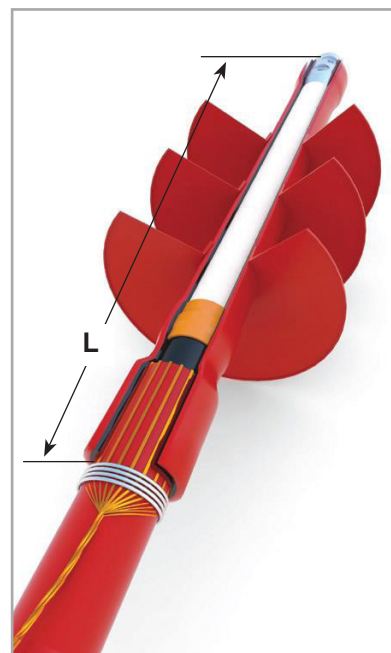

MONOe

Utendørs endeavslutning for 1- og 3-leder 12, 24, 36kV høyspentkabel type TSLE-TSLF

Endeavslutnings-sett for 1-leder PEX-isolert høyspenningskabel, type TSLE/TSLF, 12, 24 og 36kV. MONO-serien består av et krypestrømsbestandig krymperør som inneholder et feltstyrende belegg (stresskontroll). Mastik-lim sørger for tetting mot kabelsko og ytterkappe.

Hvert sett inneholder

- 3 komplette 1-leder endeavslutninger
- Rød mastik
- Sort feltfordelende mastik
- Cu-tråd
- Renseduker
- Montasjebeskrivelse

Produktet er testet og godkjent for bruk opp til og med 36 kV etter Cenelec HD 629.152 og IEC 60502-4.

- Enkel montasje
- God tverrsnittsfleksibilitet
- Leveres med skrukabelsko
- For 36kV anbefales jordingsett type CR for Al-laminatet

1-leder

| El.nr | Benevnelse / Tverrsnitt mm ² | L mm | Isolasjon dia. | Ytre kappe dia. | Spenning kV |
|-----------|---|------|----------------|-----------------|-------------|
| 11 413 26 | Ende VKM12 MONOe 3x1x25-95 | 500 | 12-20 | 20-34 | 12kV |
| 11 413 27 | Ende VKM12 MONOe 3x1x95-240 | 500 | 18-32 | 26-44 | |
| 11 413 28 | Ende VKM12 MONOe 3x1x185-400 | 500 | 22-36 | 28-48 | |
| 11 413 29 | Ende VKM12 MONOe 3x1x400-630 | 500 | 26-42 | 36-54 | |
| 11 413 32 | Ende VKM24 MONOe 3x1x25-95 | 500 | 14-26 | 24-42 | 24kV |
| 11 413 33 | Ende VKM24 MONOe 3x1x95-300 | 500 | 20-38 | 32-50 | |
| 11 413 34 | Ende VKM24 MONOe 3x1x185-400 | 500 | 25-40 | 36-52 | |
| 11 413 35 | Ende VKM24 MONOe 3x1x400-630 | 600 | 30-46 | 38-60 | |
| 11 413 38 | Ende VKM36 MONOe 3x1x25-95 | 550 | 20-32 | 30-44 | 36kV |
| 11 413 39 | Ende VKM36 MONOe 3x1x95-240 | 550 | 24-42 | 38-54 | |
| 11 413 40 | Ende VKM36 MONOe 3x1x185-400 | 550 | 28-46 | 42-60 | |
| 11 413 41 | Ende VKM36 MONOe 3x1x400-630 | 650 | 32-52 | 44-66 | |