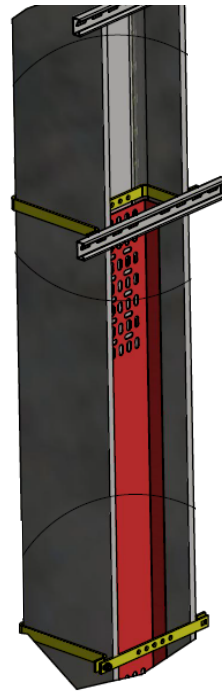

MONTASJEJERN & MONOSTRUT SKINNE

Monostrut skinne

Montasjejern

Art.nr.	Type
991983	Montasjejern HEB220/240
991984	Montasjejern HEB260/280/ HEM260
991994	Monostrut skinne