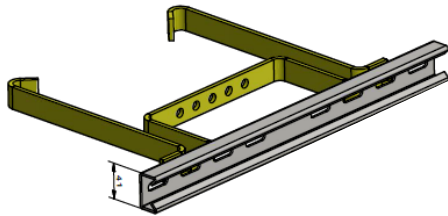

MONTASJEJERN & MONOSTRUT SKINNE

Monostrut skinne

Montasjejern

Art.nr.	Type
991983	Montasjejern HEB220/240
991984	Montasjejern HEB260/280/ HEM260
991994	Monostrut skinne