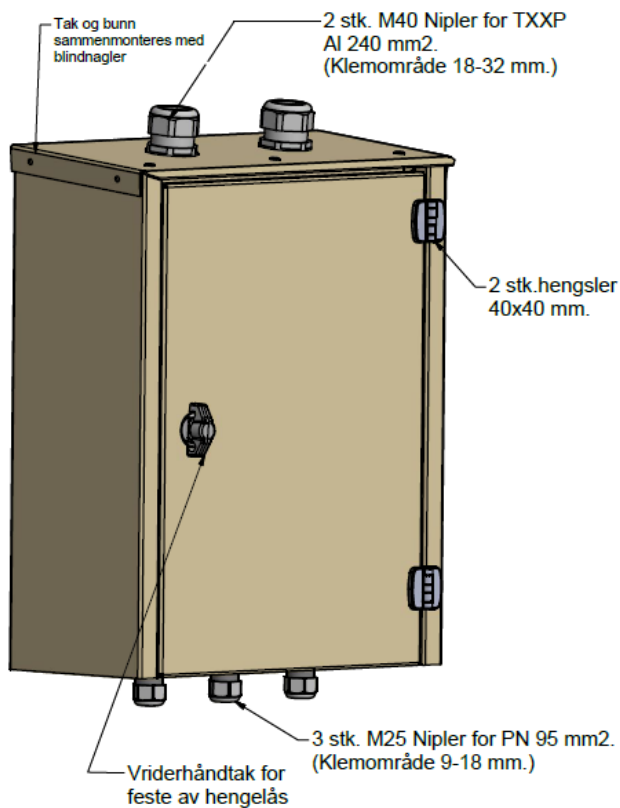

# RETURSKAP

Skap for sammenkobling av returledning på mast.

Art.nr.	Type
991995	Returskap