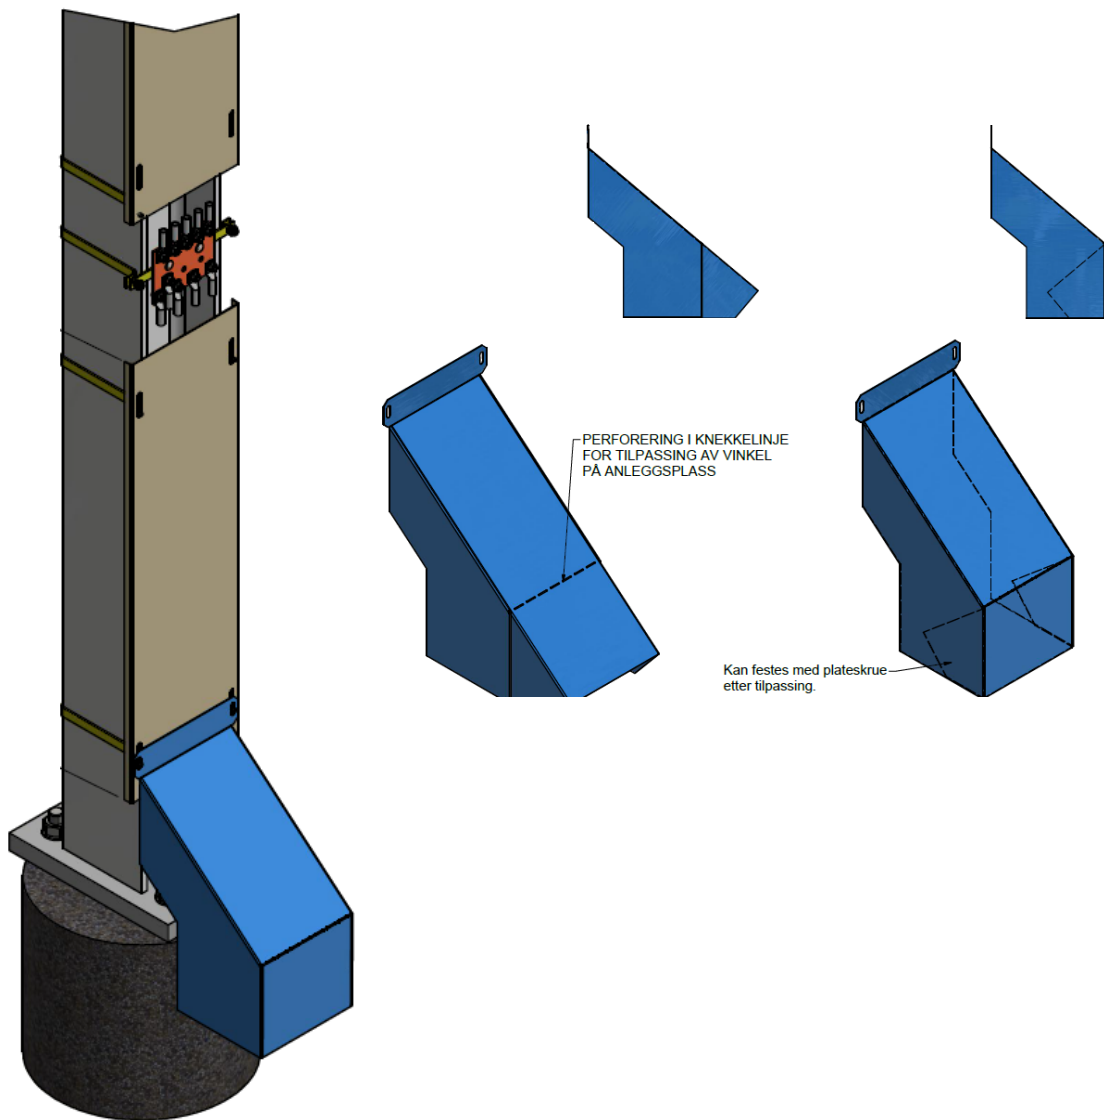

FUNDAMENTDEKSEL JUSTERBART

Art.nr.	Type
991915	Fundamentdeksel justerbart