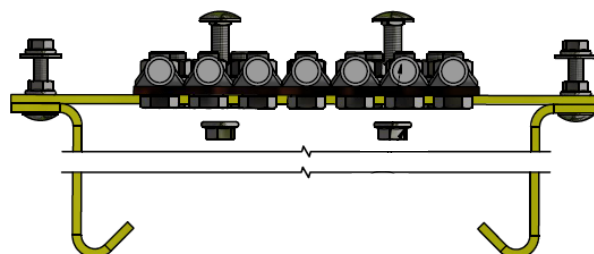

JORDSKINNE FOR BJELKEMAST

Fortinnet jordskinne med 12 stk. tilkoblingspunkter for montasje i Bjelkemast type HEB 240, HEB 260, HEB 280 og HEM 260.

Tilkoblingshullene er beregnet for kabelsko med 12 mm hull.

Art.nr. på festejern
er avhengig av type mast

Art.nr.	Type
991998	Komplett jordskinne for bjelkemast