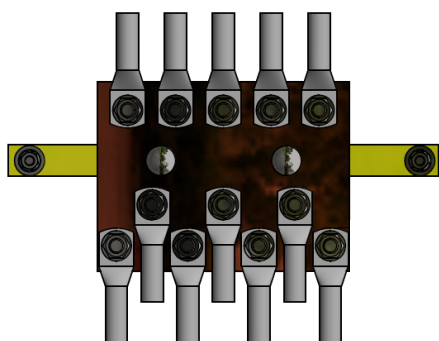

JORDSKINNE FOR BJELKEMAST

Fortinnet jordskinne med 12 stk. tilkoblingspunkter for montasje i Bjelkemast type HEB 240, HEB 260, HEB 280 og HEM 260.

Tilkoblingshullene er beregnet for kabelsko med 12 mm hull.

Art.nr. på festejern
er avhengig av type mast

Art.nr.	Type
991998	Komplett jordskinne for bjelkemast