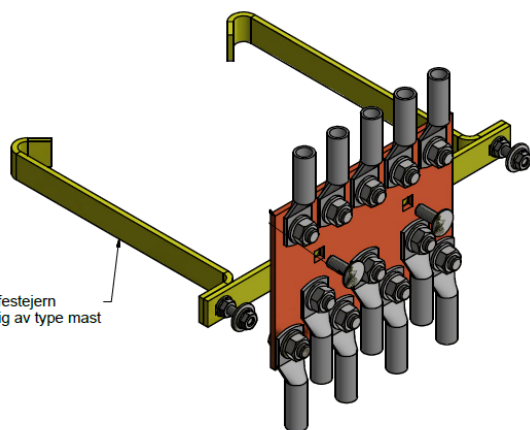

JORDSKINNE FOR BJELKEMAST

Fortinnet jordskinne med 12 stk. tilkoblingspunkter for montasje i Bjelkemast type HEB 240, HEB 260, HEB 280 og HEM 260.

Tilkoblingshullene er beregnet for kabelsko med 12 mm hull.

Art.nr. på festejern
er avhengig av type mast

Art.nr.	Type
991998	Komplett jordskinne for bjelkemast