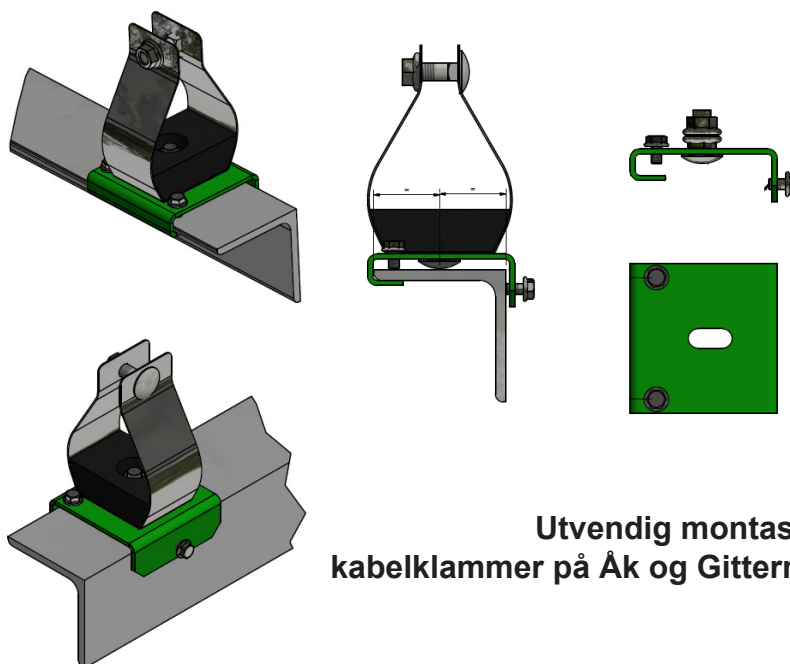

# KABELKLAMMER FOR GITTERMAST & ÅK

Utvendig montasje av  
kabelklammer på Åk og Gittermast.

Innvendig montasje av  
kabelklammer på Åk og Gittermast.

Art.nr.	Type
991976	Komplett festeklammer for VRT utvendig vinkel
991975	Komplett festeklammer for VRT innvendig vinkel