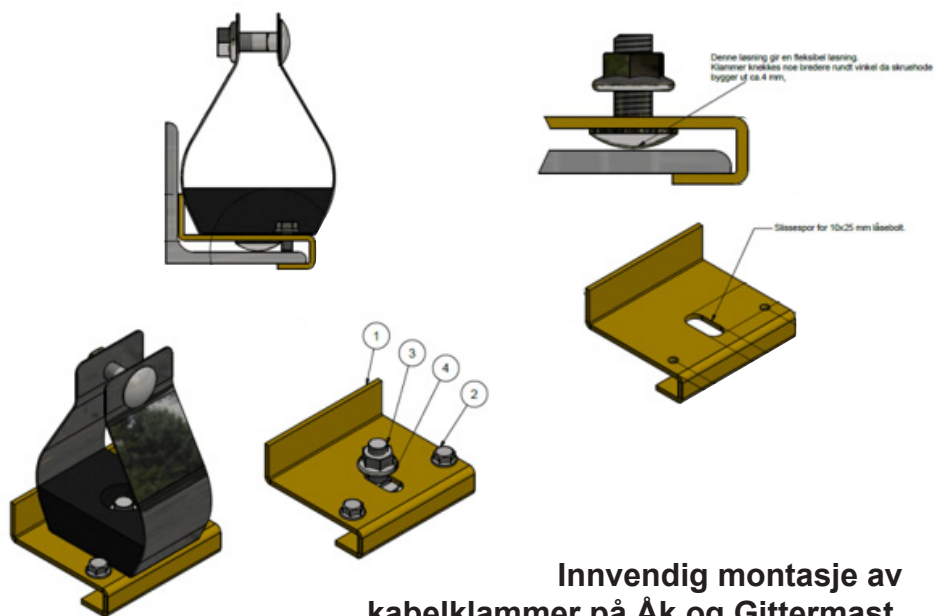

# KABELKLAMMER FOR GITTERMAST & ÅK

Utvendig montasje av  
kabelklammer på Åk og Gittermast.

Innvendig montasje av  
kabelklammer på Åk og Gittermast.

Art.nr.	Type
991976	Komplett festeklammer for VRT utvendig vinkel
991975	Komplett festeklammer for VRT innvendig vinkel