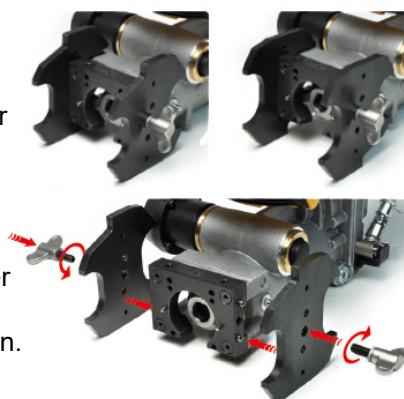

#### "Dobbeltsidig" malpakke

I motsetning til standardmaler for plassering av jernbane bor, har KPAF-settene en dobbel profil som gjør det mulig å plassere boringen på to forskjellige typer skinner ved å bare rotere innsatsene festet på sidene av frontplaten.