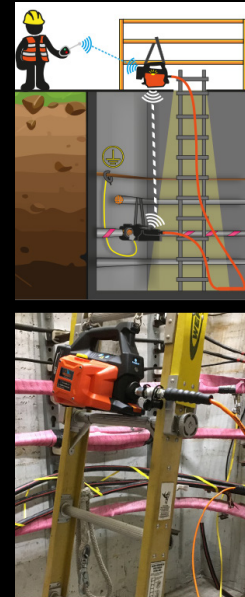

### ” FOR SMARTERE OG SIKRERE ARBEID ”

- B68M-P18KV-RC3 Pumpe med batteridrift på 18V
- En lettvekts pumpe med høy kapasitet, utstyrt med radiostyrt fjernkontroll som sikrer brukeren ved kutting av kabler med utilsiktet spenning, samt at det gir større avstand mellom bruker og kuttsted
- De nye 18V 7Ah batteriene leverer høy kapasitet, noe som forbedrer kuttehastigheten betydelig i forhold til vanlig hydraulisk fotpumpe
- Kuttetode B68RC3 er utstyrt med en unik sensor som er trådløst sammenkoblet med pumpen
- Sensoren er helt beskyttet og har batterifri teknologi
- Enheten er utstyrt med en et unikt system for å stoppe pumpen når kuttetode sin sensor gir signal om at kuttebladene har gjennomført kuttet. Disse returnerer da automatisk til åpen posisjon. **Avstand mellom pumpen og operatør er opptil 20 meter**

**Pumpeenhet  
til sikkerhetskutter**