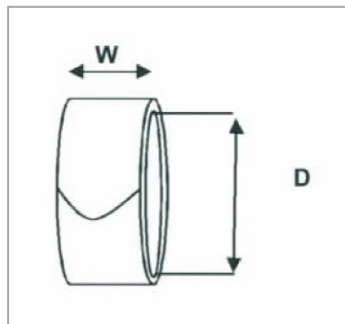

# Fjærklemme

Rullefjær i rustfritt stål for kontaktforbindelse mellom jordskjerm og andre kabel elementer

**Materiale:** Rustfritt stål, ref. AISI 301.

El.nr.	Størrelse	D Innvendig diameter bruksområde	Ståltykkelse mm +/- 0,1mm	W mm +/- 0,1mm	Diameter (mm)	Lengde (mm)
18 191 42	RF060	9-15	0,1	10	7,5	240
18 191 43	RF0	12-21	0,15	16	11	260
18 191 44	RF2	19-29	0,2	19	16	340
18 191 45	RF3	25-37	0,24	19	22	700
18 191 46	RF4	31-50	0,35	19	23	780
18 191 47	RF5	44-70	0,45	19	32	800
18 191 48	RF6	58-94	0,45	19	42	950
18 191 99	RF7	60-130	0,6	19	45	980