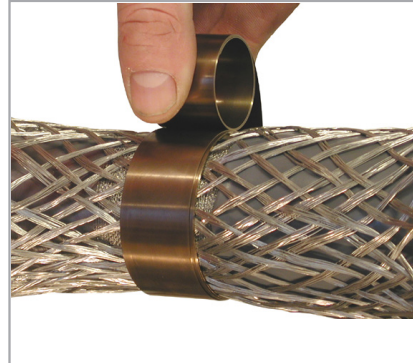

# Fjærklemme

Rullefjær i rustfritt stål for kontaktforbindelse mellom jordskjerm og andre kabel elementer

**Materiale:** Rustfritt stål, ref. AISI 301.

El.nr.	Størrelse	D Innvendig diameter bruksområde	Ståltykkelse mm +/- 0,1mm	W mm +/- 0,1mm	Diameter (mm)	Lengde (mm)
18 191 42	RF060	9-15	0,1	10	7,5	240
18 191 43	RF0	12-21	0,15	16	11	260
18 191 44	RF2	19-29	0,2	19	16	340
18 191 45	RF3	25-37	0,24	19	22	700
18 191 46	RF4	31-50	0,35	19	23	780
18 191 47	RF5	44-70	0,45	19	32	800
18 191 48	RF6	58-94	0,45	19	42	950
18 191 99	RF7	60-130	0,6	19	45	980