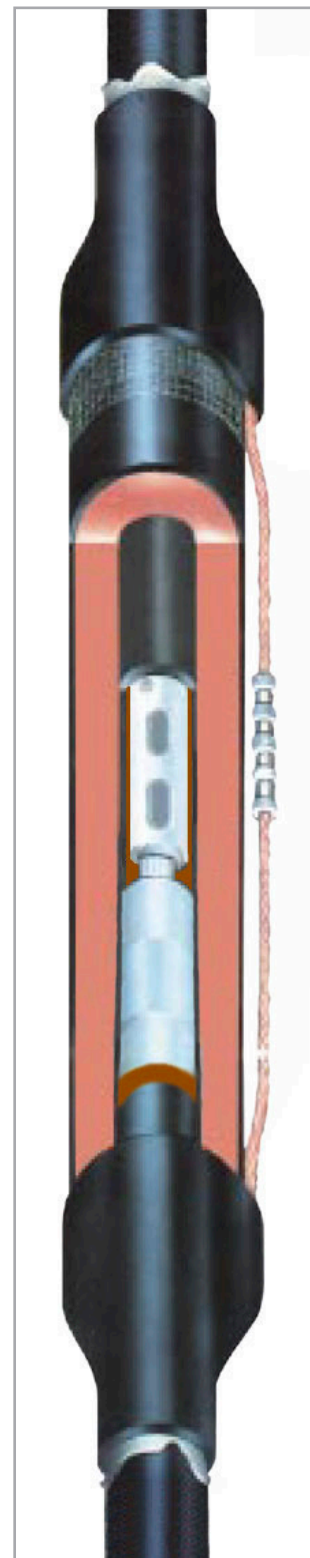

Skjøt 24GTS1

Nexans varmkrymp skjøt for 12/24 kV PEX-isolert kabel 1 leder, Al. laminert ytterkappe

24GTS1-serien er basert på krympeplast som tar seg av feltstyring og elektrisk holdefasthet. Feltstyrende mastik brukes rundt presshylsa og ved halvlederavtaket på kableen.

Kabelens ytre kappe blir erstattet av en krympestrømpe med lim som gir god tetting mot vannintrengning på begge sider av skjøten.

Som ytterkappeerstatning leveres krympeflak med innvendig aluminiumslaminat for ekstra god vannblokkering og muliggjør kappetesting.

Skjøtehylse bestilles separat.

Produktet møter kravene i Cenelec HD 629.1 og IEC 60502-4.

El. nr	Benevnelse	Ledertverrsnitt mm ²	Spenning kV
11 316 49	VKA-24GTS.1x25-50	25-50	12/24
11 316 50	VKA-24GTS.1x95-240	95-240	
11 317 46	VKA-24GTS.1x150-400	150-400	
11 317 48	VKA-24GTS.1x500-1000	500-1000	
11 324 66	VKA-12-24GTS1x1000-1600	1000-1600	