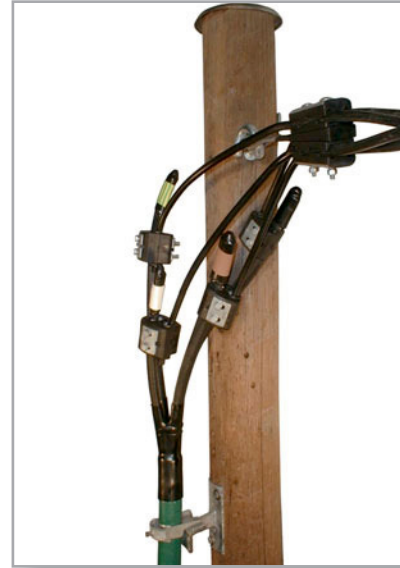

## Endemuffe for 4-leder 1 kV plastisolert kabel

Seal består av krympeskritt, fargemerker for fasene, 2,8 m fase-slange og endehetter for fasene.

Seal UH består av krympeskritt, fargemerker for fasene, 2,8 m faseslange.

- Forsegler kabelenden og forhindrer vanninntregning
- Forhindrer at kabelens faseisolasjon forvitrer p.g.a. sollys
- Forhindrer oksydasjon av Al-ledere