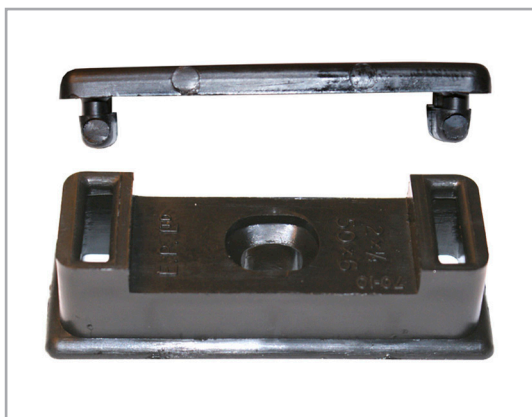

JORDSKINNEKLAMMER - SK

Selvlåsende klammer

Selvlåsende klammer for feste av jordskinner på vegg eller tak.

Leveres i sort polypropylen.

El.nr	Benevnelse	Skinne str. mm	Lengde mm	Festehull mm
13 182 27	Jordskinneklammer SK 70-04	20 x 4	55	11 x 8
13 182 28	Jordskinneklammer SK 70-06	20 x 6	55	11 x 8
13 182 29	Jordskinneklammer SK 70-07	25 x 6	55	11 x 8
13 182 30	Jordskinneklammer SK 70-08	50 x 4	87	11 x 8
13 182 31	Jordskinneklammer SK 70-09	40 x 6	87	11 x 8
13 182 32	Jordskinneklammer SK 70-10	50 x 6	87	11 x 8
13 182 33	Jordskinneklammer SK 70-11	40 x 4	87	11 x 8
13 182 34	Jordskinneklammer SK 70-12	50 x 10	87	11 x 8
13 182 36	Jordskinneklammer SK 70-14	60 x 6	97	11 x 8
13 182 37	Jordskinneklammer SK 70-16	80 x 6	118	11 x 8