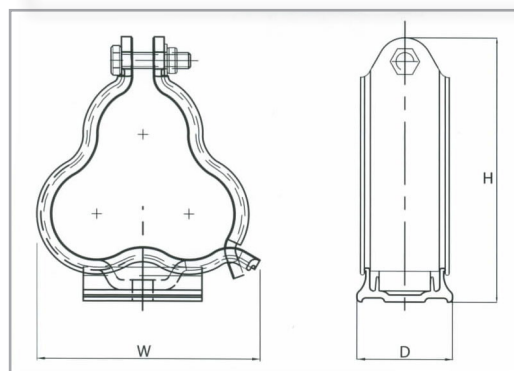

ALPHA - ALP

Alpha aluminium trefoil kabel klammer

Et nytt alternativ til VRT+ og EMPEROR trefoilklammer.

- * Produsert i aluminium i henhold til BS EN 755.
- * Sink leget stålbolt medfølger for å lukke klammeret.
- * Festes med en 10 mm bolt (følger ikke med)
- * I områder hvor galvanisk korrosjon er truende, vil alltid klammeret utstyres med et Low Smoke Zero Halogen beskyttelse i polyester. Beskyttelsen er montert mellom klammer og stigtrinnet.

Ved bestilling må det oppgis følgende data:

- * Diameter over en av de tre lederne
- * Alternativ type festebolt. 10 mm/lengde.

El.nr	Benevnelse	Singel kabel dia		Dimensjon			Hull til festebolt mm	Vekt g
		Min dia mm	Max dia mm	B(max) mm	H(max) mm	D mm		
13 183 00	ALP01-AN1	23,2	25,1	76	93	48,5	10,4	168
13 183 01	ALP02-AN1	25,1	27,1	79	96	48,5	10,4	178
13 183 02	ALP03-AN1	27,1	29,3	82	101	48,5	10,4	185
13 183 03	ALP04-AN1	29,3	31,7	86	105	48,5	10,4	195
13 183 04	ALP05-AN1	31,7	34,2	91	110	48,5	10,4	205
13 183 05	ALP06-AN1	34,2	37	96	116	48,5	10,4	217
13 183 06	ALP07-AN1	37	40	101	121	48,5	10,4	229
13 183 07	ALP08-AN1	40	43,2	106	127	48,5	10,4	241
13 183 08	ALP09-AN1	43,2	46,7	113	134	48,5	10,4	255
13 183 09	ALP010-AN1	46,7	50,5	119	141	48,5	10,4	272
13 183 10	ALP011-AN1	50,5	54,6	127	148	48,5	10,4	288
13 183 11	ALP012-AN1	54,6	59	135	156	48,5	10,4	307
13 183 12	ALP013-AN1	59	63,8	144	165	48,5	10,4	327
13 183 13	ALP014-AN1	63,8	69	153	175	48,5	10,4	348
13 183 14	ALP015-AN1	69	74,6	163	186	48,5	10,4	372