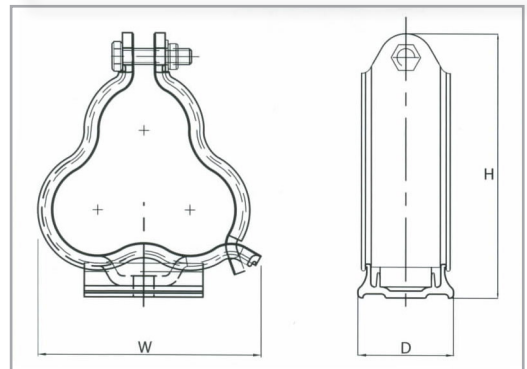

## Alpha aluminium trefoil kabelklammer

Et nytt alternativ til VRT+ og EMPEROR trefoilklammer.

- \* Produsert i aluminium i henhold til BS EN 755.
- \* Sink leget stålbolt medfølger for å lukke klammeret.
- \* Festes med en 10 mm bolt (følger ikke med)
- \* I områder hvor galvanisk korrosjon er truende, vil alltid klammeret utstyres med et Low Smoke Zero Halogen beskyttelse i polyester. Beskyttelsen er montert mellom klammer og stigtrinnet.

**Ved bestilling må det oppgis følgende data:**

- \* Diameter over en av de tre lederne
- \* Alternativ type festebolt. 10 mm/lengde.

Art.nr	Benevnelse	Singel kabel dia		Dimensjon			Hull til festebolt mm	Vekt g
		Min dia mm	Max dia mm	B(max) mm	H(max) mm	D mm		
998630	ALP01-AN1	23,2	25,1	76	93	48,5	10,4	168
998631	ALP02-AN1	25,1	27,1	79	96	48,5	10,4	178
998632	ALP03-AN1	27,1	29,3	82	101	48,5	10,4	185
998633	ALP04-AN1	29,3	31,7	86	105	48,5	10,4	195
998634	ALP05-AN1	31,7	34,2	91	110	48,5	10,4	205
998635	ALP06-AN1	34,2	37	96	116	48,5	10,4	217
998636	ALP07-AN1	37	40	101	121	48,5	10,4	229
998637	ALP08-AN1	40	43,2	106	127	48,5	10,4	241
998638	ALP09-AN1	43,2	46,7	113	134	48,5	10,4	255
998639	ALP010-AN1	46,7	50,5	119	141	48,5	10,4	272
998640	ALP011-AN1	50,5	54,6	127	148	48,5	10,4	288
998641	ALP012-AN1	54,6	59	135	156	48,5	10,4	307
998642	ALP013-AN1	59	63,8	144	165	48,5	10,4	327
998643	ALP014-AN1	63,8	69	153	175	48,5	10,4	348
998644	ALP015-AN1	69	74,6	163	186	48,5	10,4	372