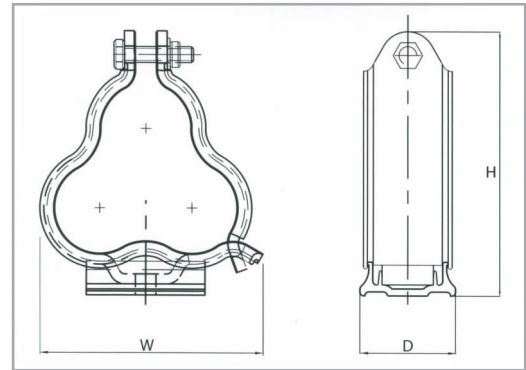

ALPHA - ALP

Alpha, aluminium trefoil cable cleats

Alternative option to VRT + and Emperor trefoil cleat.

- * Made of aluminium according to BS EN 755.
- * Zinc plated steel bolt included to close the cleat.
- * To be attached with a 10 mm bolt (not included).
- * In areas where galvanic corrosion is threatening, will the cleat always be equipped with a "Low Smoke Zero Halogen" protection in polyester. The protection is mounted between the polyester and rung.

When order, please list the following data:

- * Diameter of one of the three conductors
- * Alternative type of fixing bolt. 10 mm / length.

Art. no	Title	Single cable dia.		Dimension			Fixing hole mm	Weight g
		Min dia. mm	Max dia. mm	B(max) mm	H(max) mm	D mm		
998630	ALP01-AN1	23,2	25,1	76	93	48,5	10,4	168
998631	ALP02-AN1	25,1	27,1	79	96	48,5	10,4	178
998632	ALP03-AN1	27,1	29,3	82	101	48,5	10,4	185
998633	ALP04-AN1	29,3	31,7	86	105	48,5	10,4	195
998634	ALP05-AN1	31,7	34,2	91	110	48,5	10,4	205
998635	ALP06-AN1	34,2	37	96	116	48,5	10,4	217
998636	ALP07-AN1	37	40	101	121	48,5	10,4	229
998637	ALP08-AN1	40	43,2	106	127	48,5	10,4	241
998638	ALP09-AN1	43,2	46,7	113	134	48,5	10,4	255
998639	ALP010-AN1	46,7	50,5	119	141	48,5	10,4	272
998640	ALP011-AN1	50,5	54,6	127	148	48,5	10,4	288
998641	ALP012-AN1	54,6	59	135	156	48,5	10,4	307
998642	ALP013-AN1	59	63,8	144	165	48,5	10,4	327
998643	ALP014-AN1	63,8	69	153	175	48,5	10,4	348
998644	ALP015-AN1	69	74,6	163	186	48,5	10,4	372