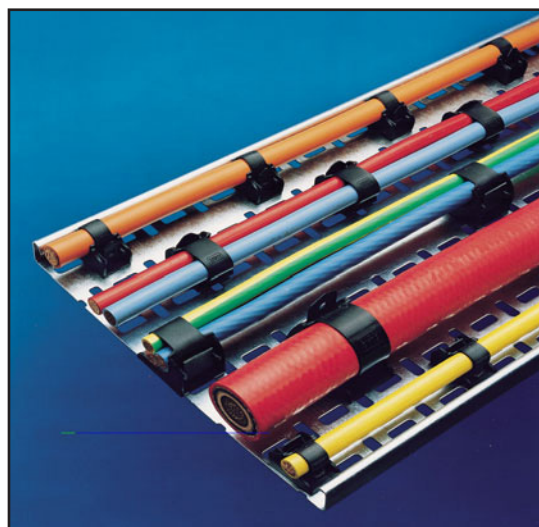

ELITE

Plastklammer for festing av kabler og rør til vegg og kabelgater

Elite er et kraftig plastklammer for festing av kabler og rør til vegg og kabelgater. Klammeret er svært lett å montere og lar seg også åpne igjen dersom dette skulle være nødvendig (se bilde 1,2,3 og 4). Fire størrelser dekker diametre fra 9,5 mm til 52 mm. Elite har innvendige riller som forhindrer at festet kabel glir ved vertikal montasje.

Produktet leveres i flammehemmende LSF-plast.

El.nr	Benevnelse	For kabel / rør diameter mm	Høyde mm	Bredde mm	Dybde mm	Salgsenhet
13 181 77	Elite 15-1 LSF	9,5-16	37	25	27	100
13 181 78	Elite 15-2 LSF	15-25	37	32	36	50
13 181 79	Elite 15-3 LSF	23-37	48	36	48	50
13 181 80	Elite 15-4 LSF	34-52	65	40	63	25